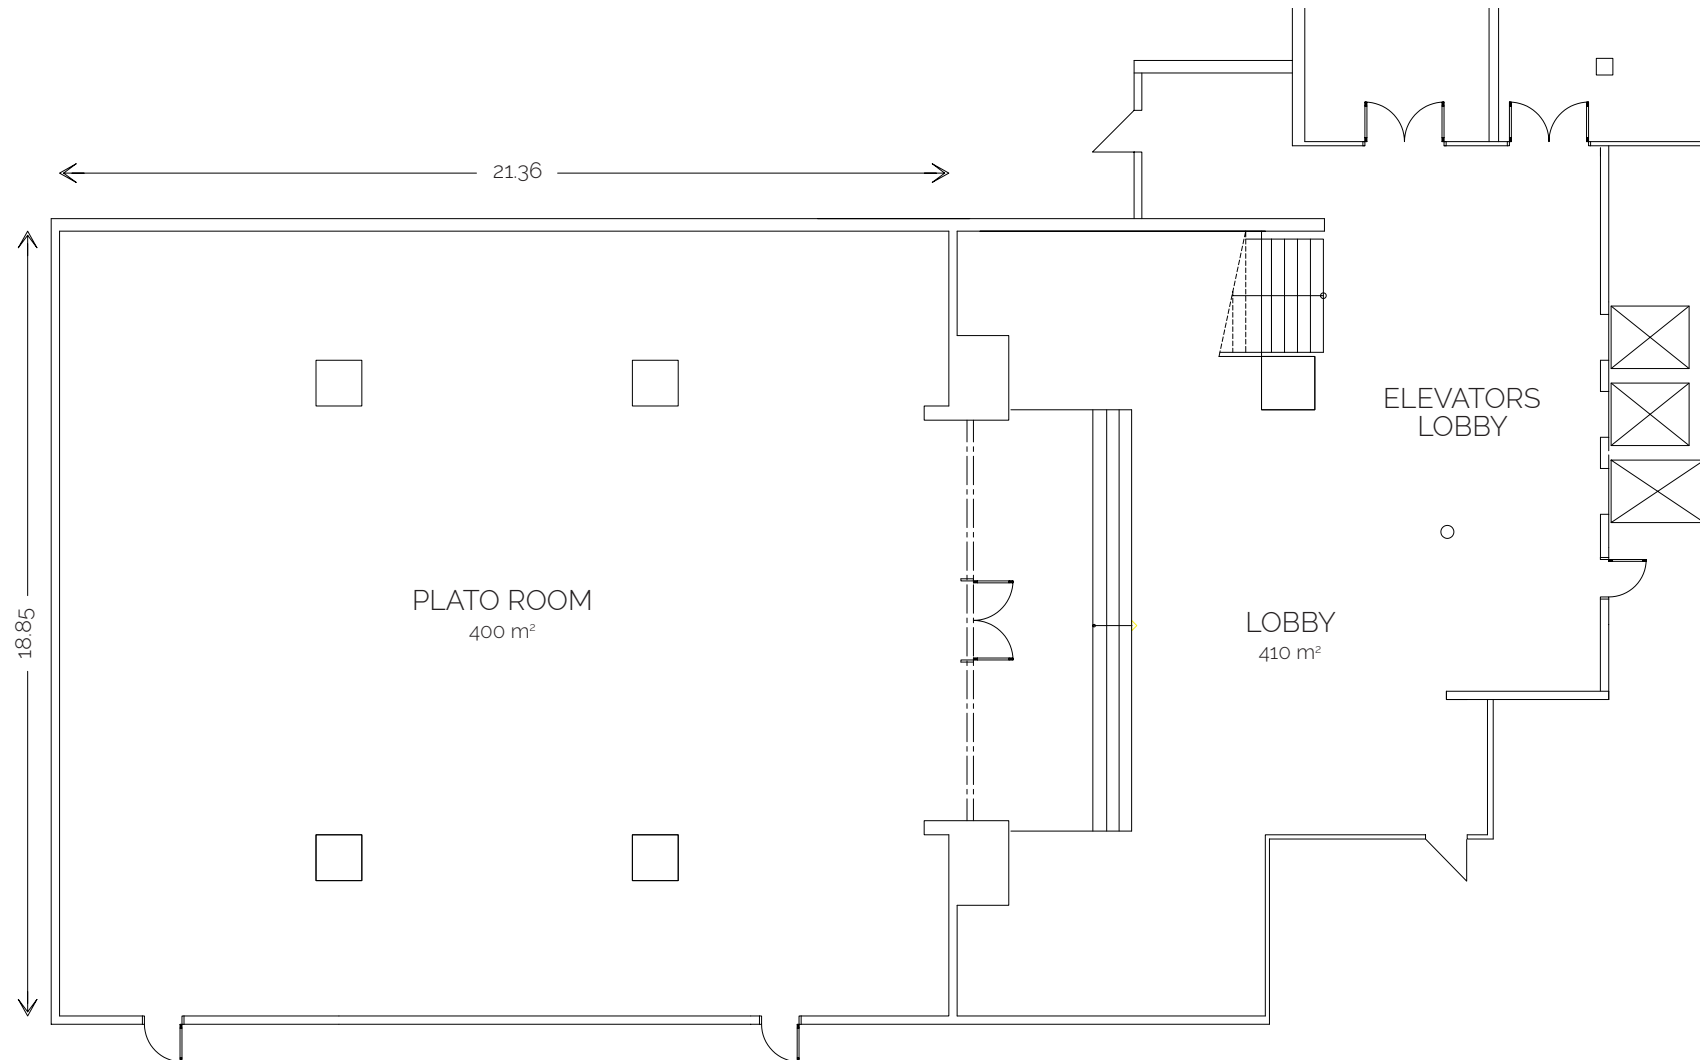

Total Meeting Room Capacity in Theater Style: 220 delegates

LOWER GROUND FLOOR

PLATON MEETING ROOM

Total Meeting Room Capacity in Theater Style: 400 delegates

DIVANI APOLLON PALACE & THALASSO

MEETING ROOMS	DIMENSIONS								
	SQ	H	THEATER	SCHOOL	U-SHAPE	BOARD	BANQUET	CABARET (6 PAX)	COCKTAIL
ARISTOTELIS DIVANIS	755	5	1200	600	140	120	700	426	1200
1	86	5	100	50	30	24	70	30	80
2	75	5	75	35	30	24	70	30	50
3	75	5	75	35	30	24	70	30	50
4	137	5	180	90	42	36	120	48	140
5	139	5	180	90	42	36	120	48	140
6	164	5	190	100	48	42	140	48	170
1 - 2	162	5	190	100	54	42	140	48	170
1 - 2 - 3	238	5	300	150	74	70	210	72	300
1 - 2 - 3 - 4	375	5	600	300	140	120	340	114	460
1 - 2 - 6	326	5	450	230	75	70	300	162	400
1 - 2 - 3 - F - 6	478	5	620	320	75	70	420	153	600
2 - 3	151	5	180	90	66	70	140	48	150
2 - 3 - 4	259	5	460	230	65	70	250	96	380
3 - 4	213	5	280	140	42	40	190	78	250
3 - 4 - 5 - F	428	5	580	250	75	70	380	153	500
4 - 5	276	5	420	220	65	70	190	88	350
5 - F	215	5	280	140	65	70	190	70	250
5 - F - 6	379	5	600	30	140	120	340	110	460
6 - F	240	5	300	150	74	70	210	78	300
APHRODITE (A+B+C)	273	3.3	180	120	36	30	200	80	250
APHRODITE (A)	53	3.3	50	25	24	14	40	12	20
APHRODITE (B)	50	3.3	50	25	24	14	40	12	20
APHRODITE (C)	138	3.3	150	85	70	60	80	30	70
POSEIDON (A+B+C)	391	3	300	210	70	60	280	120	350
POSEIDON (A)	71	3	70	40	24	14	40	18	40
POSEIDON(B)	75	3	70	40	24	14	40	18	40
POSEIDON (C)	170	3	100	70	45	40	80	30	80
ATHINA (A+B)	385	3	220	150	80	32	250	108	350
ATHINA (A)	230	3	180	130	60	70	100	36	130
ATHINA (B)	98	3	70	60	30	30	60	24	60
KLEONIKI (A+B)	194	2.7	220	110	55	70	160	80	300
KLEONIKI (A)	96	2.7	100	50	45	50	80	30	100
KLEONIKI (B)	98	2.7	100	50	45	50	80	30	100
PLATON	400	2.8	400	230	80	70	350	120	500